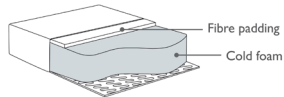

## Sizes\*

2,5-Module L/R		Width • Depth • Height <b>186x96x85 M<sup>3</sup> 1.22</b>
1,5-Module L/R		Width • Depth • Height <b>96x96x85 M<sup>3</sup> 0.64</b>
1,5-Module		Width • Depth • Height <b>90x96x85 M<sup>3</sup> 0.60</b>
Chl-Module L/R		Width • Depth • Height <b>96x135x85 M<sup>3</sup> 0.89</b>
Corner-Module		Width • Depth • Height <b>96x96x85 M<sup>3</sup> 0.64</b>
Footstool-Module		Width • Depth • Height <b>90x90x45 M<sup>3</sup> 0.35</b>
Back cushion		Width • Depth • Height <b>62x62x14 M<sup>3</sup> 0.06</b>

FOAM SOFT (COMFORT EU)

Seat

Cold foam covered with fibre padding.

Back

Siliconized ball fibre.