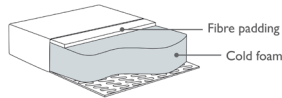

Paso Doble Night

Product information

furninova

Paso Doble Night

Sizes*

2,5-Module		Width • Depth • Height 182x102x80 1.14 m³	Divan-Module L/R		Width • Depth • Height 102x156x80 1.00 m³
1,5-Module		Width • Depth • Height 112x102x80 0.72 m³	Multi-Module L/R		Width • Depth • Height 172x175x80 1.83 m³
2,5-Module L/R		Width • Depth • Height 209x102x80 1.30 m³	End part-Module L/R		Width • Depth • Height 156x102x80 0.98 m³
1,5-Module L/R		Width • Depth • Height 139x102x80 0.88 m³	Footstool		Width • Depth • Height 102x102x41 0.47 m³
Chl-Module		Width • Depth • Height 112x150x80 1.04 m³	Footstool XL		Width • Depth • Height 150x102x41 0.68 m³
Corner-Module		Width • Depth • Height 102x102x80 0.67 m³	Back cushion (Night)		Width • Depth • Height 65x65x15 0.05 m³

FOAM SOFT (COMFORT EU)

Seat

Cold foam covered with fibre padding.

Back

Siliconized ball fibre.

FEATHER SOFT (COMFORT C2)

Seat

Cold foam with a feather top.