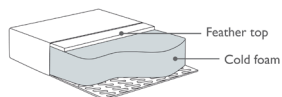

Paso Doble Night

Product information

furninova

Paso Doble Night

Sizes*

2,5-Module		Width • Depth • Height 182x102x80 1.14 m³	Divan-Module L/R		Width • Depth • Height 102x156x80 1.00 m³
1,5-Module		Width • Depth • Height 112x102x80 0.72 m³	Multi-Module L/R		Width • Depth • Height 172x175x80 1.83 m³
2,5-Module L/R		Width • Depth • Height 209x102x80 1.30 m³	End part-Module L/R		Width • Depth • Height 156x102x80 0.98 m³
1,5-Module L/R		Width • Depth • Height 139x102x80 0.88 m³	Footstool		Width • Depth • Height 102x102x41 0.47 m³
Chl-Module		Width • Depth • Height 112x150x80 1.04 m³	Footstool XL		Width • Depth • Height 150x102x41 0.68 m³
Corner-Module		Width • Depth • Height 102x102x80 0.67 m³	Back cushion (Night)		Width • Depth • Height 65x65x15 0.05 m³

FOAM SOFT (COMFORT EU)

Seat

Cold foam covered with fibre padding.

Back

Siliconized ball fibre.

FEATHER SOFT (COMFORT C2)

Seat

Cold foam with a feather top.