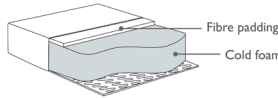

Deco No.1	Width • Depth • Height 40x40x12 0.02 m³	Neckrest 10 (62) adjustable	Width • Depth • Height 62x16x64 0.06 m³
Deco No.1 Lux	Width • Depth • Height 40x40x12 0.02 m³	Neckrest 11 (52) adjustable	Width • Depth • Height 52x16x64 0.05 m³
Deco No.2	Width • Depth • Height 53x53x12 0.03 m³	Back cushion 58x58	Width • Depth • Height 58x58x12 0.03 m³
Deco No.2 Lux	Width • Depth • Height 53x53x12 0.03 m³	Back cushion 58x58 Lux	Width • Depth • Height 58x58x12 0.03 m³
Deco No.4	Width • Depth • Height 47x17x17 0.01 m³		

IMPORTANT
Ordering
From left to right.

FOAM MEDIUM (COMFORT EU+)
Seat
Cold foam covered with fibre padding.