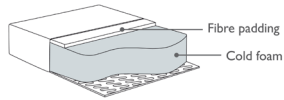

Broadway

Product information

Broadway

Sizes*

3-Seater		Width • Depth • Height 208x90x78 1.01 m³	2,5+Divan L/R		Width • Depth • Height 258x203x78 1.80 m³
3-Seater High		Width • Depth • Height 208x90x83 1.01 m³	2,5+Divan High L/R		Width • Depth • Height 258x203x83 1.80 m³
2,5-Seater		Width • Depth • Height 183x90x78 0.89 m³	2,5+Chl L/R		Width • Depth • Height 258x153x78 1.58 m³
2,5-Seater High		Width • Depth • Height 183x90x83 0.89 m³	2,5+Chl High L/R		Width • Depth • Height 258x153x83 1.58 m³
2-Seater		Width • Depth • Height 162x90x78 0.79 m³	Footstool		Width • Depth • Height 76x60x40 0.13 m³
2-Seater High		Width • Depth • Height 162x90x83 0.79 m³			

FOAM SOFT (COMFORT EU)

Seat

Cold foam covered with fibre padding.

Back

Siliconized ball fibre.

Upholstery

Fabric

Leather